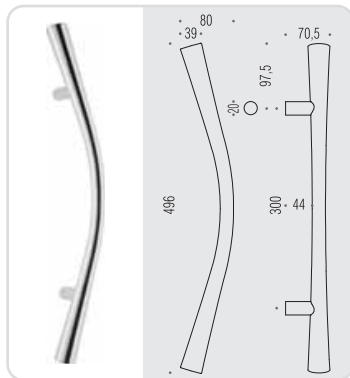

# zen

Design: Bartoli Design

MANIGLIONI SENZA ROSETTE  
PULLS WITHOUT ROSES

Materiale: Ottone  
Material: Brass

## CB 46 A

HPS HPS1 CR CM