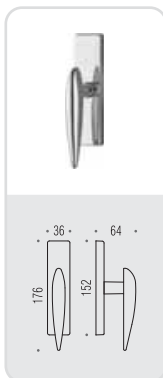

wing

Design: Ottavio Di Blasi

Materiale: Ottone
Material: Brass

OL
Oroplus

CM
Cromat
Matt chrome

DB 31 R-RY

CD 49 BZG G 6/8

DB 32 IM

DB 32 DK/SM