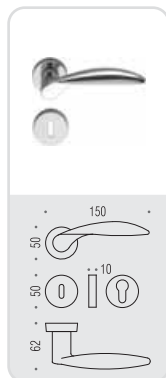

wing

Design: Ottavio Di Blasi

Materiale: Ottone
Material: Brass

OL
Oroplus

CM
Cromat
Matt chrome

DB 31 R-RY