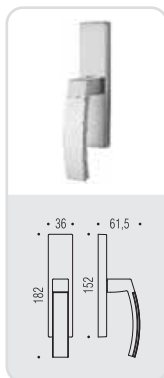

trama

Design: Luca Colombo

Materiale: Cromall®
Material: Cromall®

six millimeters
concept

CM/CR
Cromat/Cromo
Matt chrome/Chrome

LC 71 R-RY

FF 19 BZG 6/8

LC 72 IM

LC 72 DK/SM