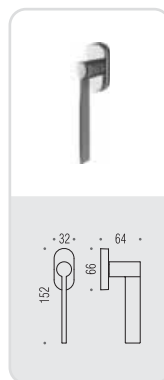

tool

Design: Michele De Lucchi

Materiale: Ottone

Material: Brass

CR
Cromo
Chrome

CM
Cromat
Matt chrome

VERSIONE STANDARD
STANDARD VERSION

MD 11 R-RY

CD 49 BZG G 6/8

MD 12 IM

MD 12 DK/SM

VARIANTI DISPONIBILI
ALSO AVAILABLE

MD 11 RF-RYF

FF 19 BZG 6/8

MD 12 DKF/SM

**six millimeters
concept**