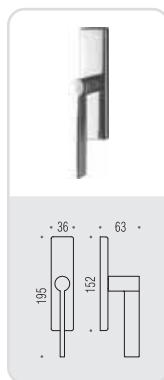

tool

Design: Michele De Lucchi

Materiale: Ottone

Material: Brass

CR
Cromo
Chrome

CM
Cromat
Matt chrome

VERSIONE STANDARD
STANDARD VERSION

MD 11 R-RY

CD 49 BZG G 6/8

MD 12 IM

MD 12 DK/SM

VARIANTI DISPONIBILI
ALSO AVAILABLE

MD 11 RF-RYF

FF 19 BZG 6/8

MD 12 DKF/SM

**six millimeters
concept**