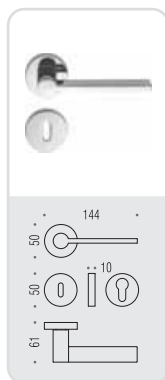

tool

Design: Michele De Lucchi

Materiale: Ottone

Material: Brass

CR
Cromo
Chrome

CM
Cromat
Matt chrome

VERSIONE STANDARD
STANDARD VERSION

MD 11 R-RY

CD 49 BZG G 6/8