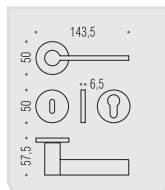

VARIANTI DISPONIBILI
ALSO AVAILABLE

MD 11 RF-RYF

FF 19 BZG 6/8