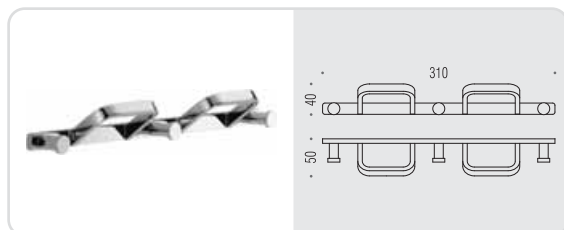

time

Design: Colombo Design

Materiale: Ottone
Material: Brass

CR
Cromo
Chrome

CD 47

CD 37

CD 57