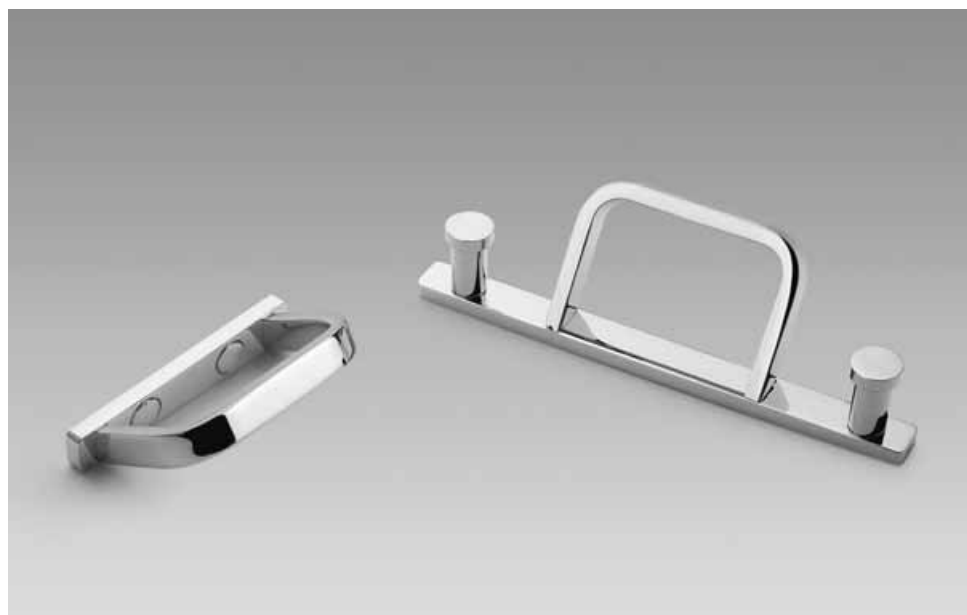

time

Design: Colombo Design

Materiale: Ottone
Material: Brass

CD 17

CD 27

time

Design: Colombo Design

Materiale: Ottone
Material: Brass