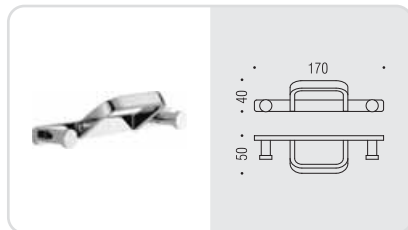

time

Design: Colombo Design

Materiale: Ottone
Material: Brass

CD 17

CD 27

time

Design: Colombo Design

Materiale: Ottone
Material: Brass