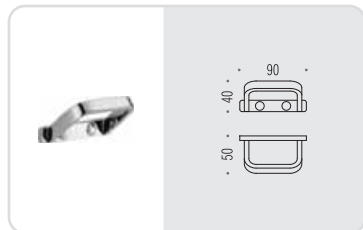

time

Design: Colombo Design

Materiale: Ottone
Material: Brass

CD 17

CD 27

time

Design: Colombo Design

Materiale: Ottone
Material: Brass