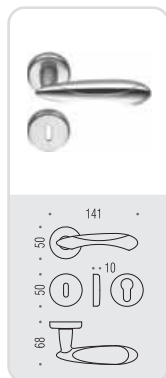

LC 21
TALITA ○

Design: Luca Colombo

talita

Design: Luca Colombo

Materiale: Cromall®
Material: Cromall®

OL/OM
Oroplus/Cromat
Oroplus/Matt gold

CM/CR
Cromat/Cromo
Matt chrome/Chrome

LC 21 R-RY

CD 69 BZG G 6/8

LC 22 IM

LC 22 DK/SM