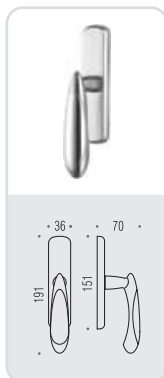

LC 21
TALITA ○

Design: Luca Colombo

talita

Design: Luca Colombo

Materiale: Cromall®
Material: Cromall®

OL/OM
Oroplus/Cromat
Oroplus/Matt gold

CM/CR
Cromat/Cromo
Matt chrome/Chrome

LC 21 R-RY

CD 69 BZG G 6/8

LC 22 IM

LC 22 DK/SM