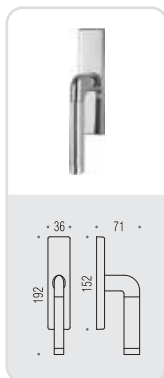

LC 11
TAIPAN ○

Design: Luca Colombo

taipan

Design: Luca Colombo

Materiale: Cromall®
Material: Cromall®

OL/OM
Oroplus/Oromat
Oroplus/Matt gold

CR/CM
Cromo/Cromat
Chrome/Matt chrome

LC 11 R-RY

CD 49 BZG G 6/8

LC 12 IM

LC 12 DK/SM