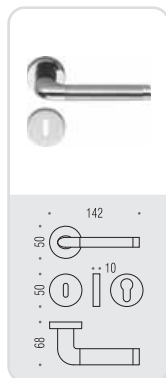

LC 11
TAIPAN ○

Design: Luca Colombo

taipan

Design: Luca Colombo

Materiale: Cromall®
Material: Cromall®

OL/OM
Oroplus/Oromat
Oroplus/Matt gold

CR/CM
Cromo/Cromat
Chrome/Matt chrome

LC 11 R-RY

CD 49 BZG G 6/8

LC 12 IM

LC 12 DK/SM