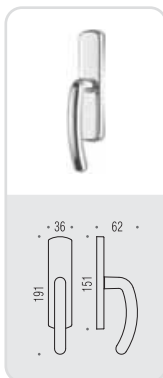

star

Design: Colombo Design

Materiale: Ottone
Material: Brass

OL
Oroplus

CM
Cromat
Matt chrome

CD 01 R-RY

CD 69 BZG G 6/8

CD 02 IM

CD 02 DK/SM