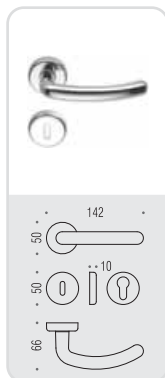

CD 01
STAR ○
Design: Colombo Design

star

Design: Colombo Design

Materiale: Ottone
Material: Brass

OL
Oroplus

CM
Cromat
Matt chrome

CD 01 R-RY

CD 69 BZG G 6/8