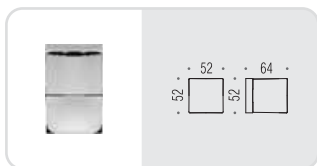

square

Design: Luca Colombo

Materiale: Ottone
Material: Brass

CR
Cromo
Chrome

CM
Cromat
Matt chrome

VL
Vintage

VM
Vintage Mat

LC 15