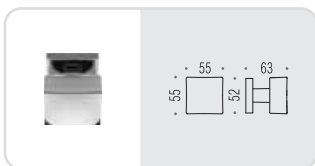

square

Design: Luca Colombo

Materiale: Ottone
Material: Brass

CR
Cromo
Chrome

CM
Cromat
Matt chrome

VL
Vintage

VM
Vintage Mat

LC 15

LC 25

LC 35