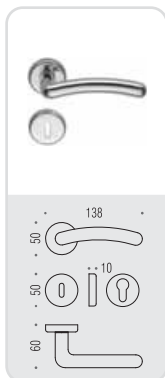

CD 11
SIRIO ○
Design: Colombo Design

sirio

Design: Colombo Design

Materiale: Ottone
Material: Brass

OL
Oroplus

CR
Cromo
Chrome

CM
Cromat
Matt chrome

CD 11 R-RY

CD 69 BZG G 6/8

CD 12 M

CD 12 DK/SM DX-SX