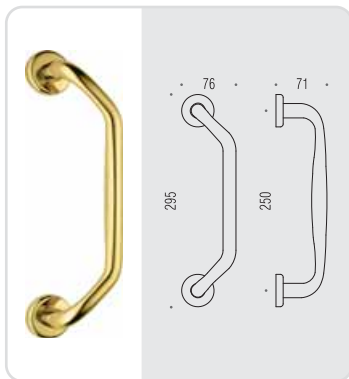

robot

Design: Colombo Design

MANIGLIONI CON ROSETTE
PULLS WITH ROSES

Materiale: Ottone
Material: Brass

CD 16 A