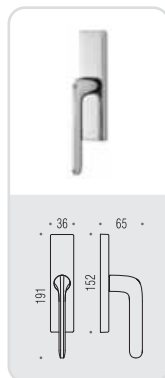

ROBOQUATTRO ID 41 

Design: Colombo Design

roboquattro

Design: Colombo Design

Materiale: Cromall®

Material: Cromall®

OL
Oroplus

OM
Oromat
Matt gold

CR
Cromo
Chrome

CM
Cromat
Matt chrome

ID 41 R-RY

CD 49 BZG G 6/8

ID 42 IM

ID 42 DK/SM