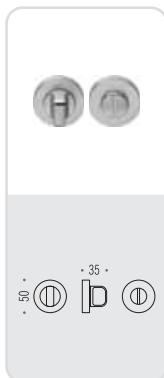

ROBOQUATTRO ID 41 

Design: Colombo Design

roboquattro

Design: Colombo Design

Materiale: Cromall®

Material: Cromall®

OL
Oroplus

OM
Oromat
Matt gold

CR
Cromo
Chrome

CM
Cromat
Matt chrome

ID 41 R-RY

CD 49 BZG G 6/8

ID 42 IM

ID 42 DK/SM