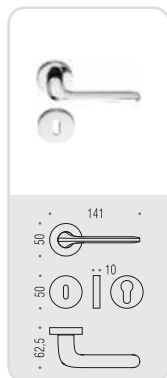

ROBOQUATTRO ID 41 

Design: Colombo Design

roboquattro

Design: Colombo Design

Materiale: Cromall®

Material: Cromall®

OL
Oroplus

OM
Oromat
Matt gold

CR
Cromo
Chrome

CM
Cromat
Matt chrome

ID 41 R-RY

CD 49 BZG G 6/8

ID 42 IM

ID 42 DK/SM