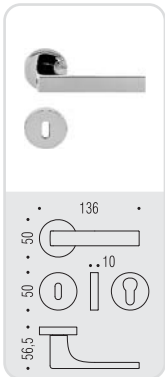

ID 61
ROBOCINQUE
Colombo Design

robocinque

Design: Colombo Design

Materiale: Cromall®
Material: Cromall®

OL
Oroplus

CR
Cromo
Chrome

CM
Cromat
Matt chrome

NM
Neromat
Matt black

ID 61 R-RY

CD 49 BZG G 6/8

ID 62 IM

ID 62 DK/SM