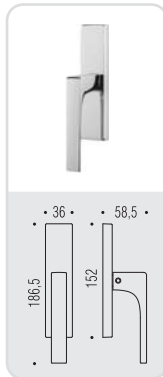

ID 61
ROBOCINQUE
Colombo Design

robocinque

Design: Colombo Design

Materiale: Cromall®
Material: Cromall®

OL
Oroplus

CR
Cromo
Chrome

CM
Cromat
Matt chrome

NM
Neromat
Matt black

ID 61 R-RY

CD 49 BZG G 6/8

ID 62 IM

ID 62 DK/SM