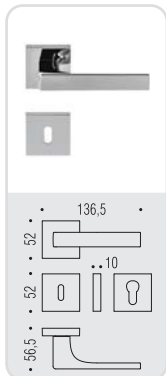

robocinque^S

Design: Colombo Design

Materiale: Cromall®
Material: Cromall®

CR
Cromo
Chrome

GL
Grafito
Graphite

CM
Cromat
Matt chrome

GM
Grafito Mat
Matt graphite

NM
Neromat
Matt black

ID 71 R-RY