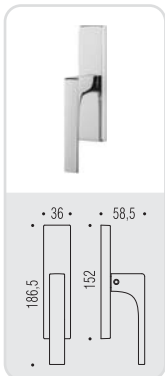

ID 71
ROBOCINQUE_S

Design: Colombo Design

robocinque^S

Design: Colombo Design

Materiale: Cromall®
Material: Cromall®

CR
Cromo
Chrome

GL
Grafito
Graphite

CM
Cromat
Matt chrome

GM
Grafito Mat
Matt graphite

NM
Neromat
Matt black

ID 71 R-RY

MM 29 BZG 6/8

ID 62 IM

ID 72 DK/SM