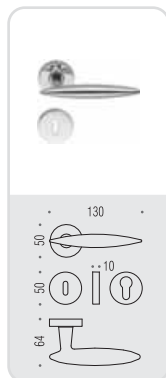

AM 11
PEGASO ○

Design: Alberto Meda

pegaso

Design: Alberto Meda

Materiale: Ottone
Material: Brass

CR
Cromo
Chrome

CM
Cromat
Matt chrome

AM 11 R-RY