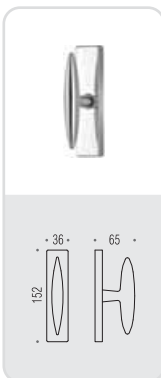

pegaso

Design: Alberto Meda

Materiale: Ottone
Material: Brass

CR
Cromo
Chrome

CM
Cromat
Matt chrome

AM 11 R-RY

CD 49 BZG G 6/8

AM 12 M

AM 12 DK/SM