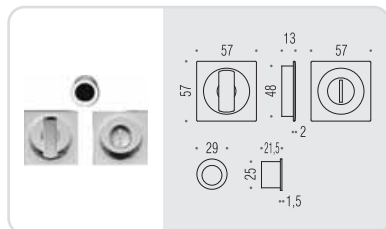

## ID 311 BZG

Kit per porta scorrevole composto da due maniglie ad incasso con dispositivo di chiusura a nottolino e maniglia di trascinamento (senza serratura).

Sliding Doors Kit composed of two groove handles with thumb turn and flush handle (without lock).