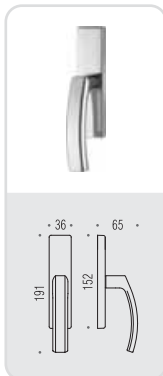

olly

Design: Luca Colombo

Materiale: Ottone
Material: Brass

OL
Oroplus

CR
Cromo
Chrome

CM
Cromat
Matt chrome

LC 61 R-RY

CD 49 BZG G 6/8

LC 62 IM

LC 62 DK/SM