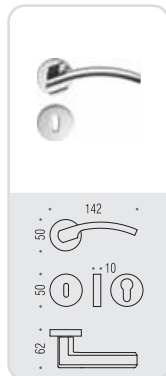

# olly

Design: Luca Colombo

Materiale: Ottone  
Material: Brass

**OL**  
Oroplus

**CR**  
Cromo  
Chrome

**CM**  
Cromat  
Matt chrome

## LC 61 R-RY