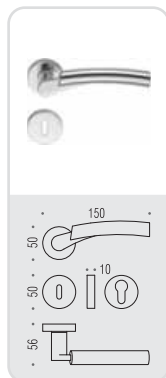

CB 21
MIXA ○

Design: Carlo Bartoli

mixa

Design: Carlo Bartoli

Materiale: Ottone
Material: Brass

OL/OM
Oroplus/Oromat
Oroplus/Matt gold

CR/CM
Cromo/Cromat
Chrome/Matt chrome

CB 21 R-RY

CD 49 BZG G 6/8

CB 22 M

CB 22 DK/SM DX-SX