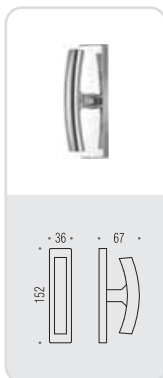

CB 21
MIXA ○

Design: Carlo Bartoli

mixa

Design: Carlo Bartoli

Materiale: Ottone
Material: Brass

OL/OM
Oroplus/Oromat
Oroplus/Matt gold

CR/CM
Cromo/Cromat
Chrome/Matt chrome

CB 21 R-RY

CD 49 BZG G 6/8

CB 22 M

CB 22 DK/SM DX-SX