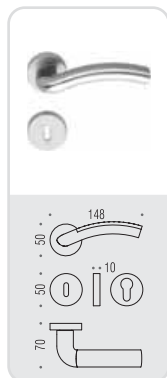

LC 31
MILLA ○

Design: Luca Colombo

milla

Design: Luca Colombo

Materiale: Cromall®
Material: Cromall®

OL/OM
Oroplus/Cromat
Oroplus/Matt gold

CR/CM
Cromo/Cromat
Chrome/Matt chrome

LC 31 R-RY

CD 49 BZG G 6/8

LC 32 IM

LC 32 DK/SM