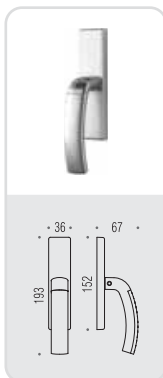

LC 31
MILLA ○

Design: Luca Colombo

milla

Design: Luca Colombo

Materiale: Cromall®
Material: Cromall®

OL/OM
Oroplus/Cromat
Oroplus/Matt gold

CR/CM
Cromo/Cromat
Chrome/Matt chrome

LC 31 R-RY

CD 49 BZG G 6/8

LC 32 IM

LC 32 DK/SM