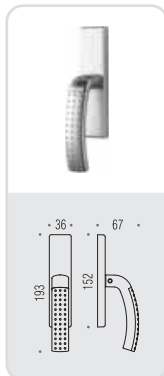

LC 41
MILLA ○

Design: Luca Colombo

milla

Design: Luca Colombo

Materiale: Cromall®
Material: Cromall®

OL/OM
Oroplus/Cromat
Oroplus/Matt gold

CR/CM
Cromo/Cromat
Chrome/Matt chrome

LC 41 R-RY

CD 49 BZG G 6/8

LC 42 IM

LC 42 DK/SM