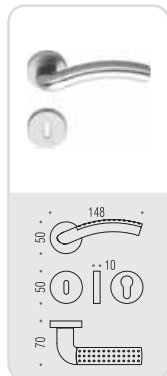

LC 41
MILLA ○

Design: Luca Colombo

milla

Design: Luca Colombo

Materiale: Cromall®
Material: Cromall®

OL/OM
Oroplus/Cromat
Oroplus/Matt gold

CR/CM
Cromo/Cromat
Chrome/Matt chrome

LC 41 R-RY

CD 49 BZG G 6/8

LC 42 IM

LC 42 DK/SM