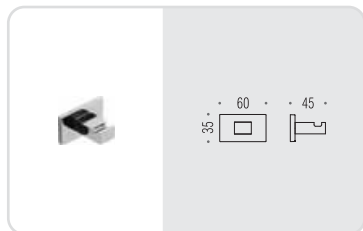

# look

Design: Luca Colombo

Materiale: Cromall®  
Material: Cromall®

**CR**  
Cromo  
Chrome

**LC 27**

**LC 37**