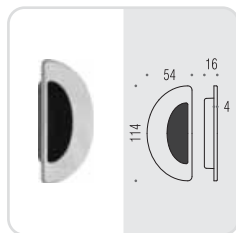

lc111

Design: Luca Colombo

MISURA FRESATA 38 x 98 x 13mm
MILING SIZE 38 x 98 x 13mm

Materiale: Cromal®
Material: Cromal®

OL
Oroplus

CR
Cromo
Chrome

CM
Cromat
Matt chrome

LC 111