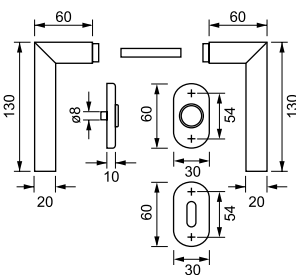

102/236 - F60

102/236 - F N.O.

Maniglia con rosetta
Handle with rosette

102/277

Maniglia con rosetta ovale
Handle with oval rosette

102/202L

Maniglia con placca
Handle with plate

102 D.K.

Maniglia anta ribalta
Tilt and turn handle

F60

Inox satinato
Satin steel

F N.O.

Nero opaco
Opaque black

FINITURE - FINISHING