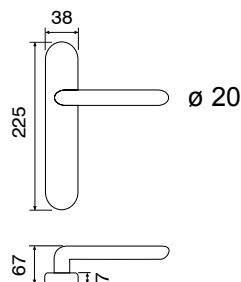

102/236 - F60

102/236 - F N.O.

Maniglia con rosetta
Handle with rosette

102/277

Maniglia con rosetta ovale
Handle with oval rosette

102/202L

Maniglia con placca
Handle with plate

102 D.K.

Maniglia anta ribalta
Tilt and turn handle

F60

Inox satinato
Satin steel

F N.O.

Nero opaco
Opaque black

FINITURE - FINISHING