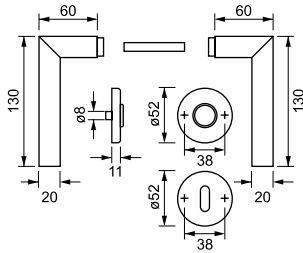

102/236 - F60

102/236 - F N.O.

Maniglia con rosetta
Handle with rosette

102/277

Maniglia con rosetta ovale
Handle with oval rosette

102/202L

Maniglia con placca
Handle with plate

102 D.K.

Maniglia anta ribalta
Tilt and turn handle

F60

Inox satinato
Satin steel

F N.O.

Nero opaco
Opaque black

FINITURE - FINISHING