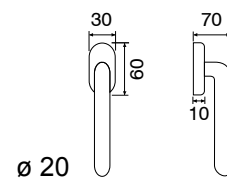

102/236 - F60

102/236 - F N.O.

Maniglia con rosetta
Handle with rosette

102/277

Maniglia con rosetta ovale
Handle with oval rosette

102/202L

Maniglia con placca
Handle with plate

102 D.K.

Maniglia anta ribalta
Tilt and turn handle

F60

Inox satinato
Satin steel

F N.O.

Nero opaco
Opaque black

FINITURE - FINISHING