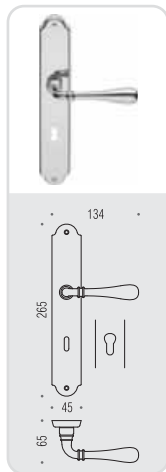

ida

Design: Colombo Design

Materiale: Ottone
Material: Brass

OL
Oroplus

CR
Cromo
Chrome

BR
Bronzo
Bronze

OA
Ottone antico
Antique brass

BA
Bronzo antico
Antique bronze

ID 31 P-PY