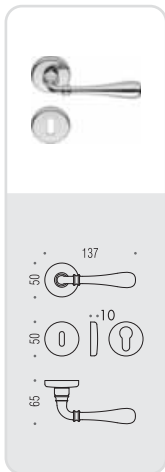

ida

Design: Colombo Design

Materiale: Ottone
Material: Brass

OL
Oroplus

CR
Cromo
Chrome

BR
Bronzo
Bronze

OA
Ottone antico
Antique brass

BA
Bronzo antico
Antique bronze

ID 31 P-PY

ID 31 R-RY

CD 69 BZG G 6/8

ID 32 M

ID 32 DK/SM