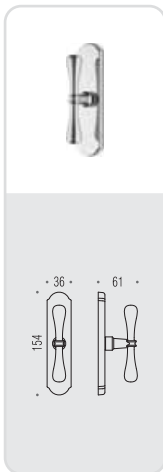

ida

Design: Colombo Design

Materiale: Ottone
Material: Brass

OL
Oroplus

CR
Cromo
Chrome

BR
Bronzo
Bronze

OA
Ottone antico
Antique brass

BA
Bronzo antico
Antique bronze

ID 31 P-PY

ID 31 R-RY

CD 69 BZG G 6/8

ID 32 M

ID 32 DK/SM