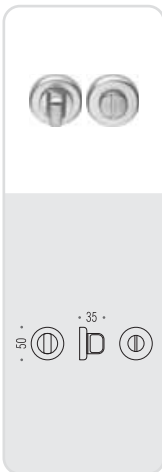

CD 69 BZG G 6/8