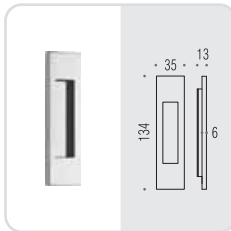

id411

Design: Colombo Design

MISURA FRESATA 28 x 113 x 8mm
MILING SIZE 28 x 113 x 8mm

Materiale: Ottone
Material: Brass

OL
Oroplus

OM
Oromat
Matt gold

CR
Cromo
Chrome

CM
Cromat
Matt chrome

VL
Vintage

VM
Vintage Mat

NI
Nikelmat
Matt nickel

ID 411

ID 411 CF