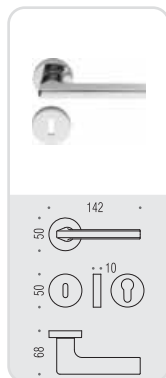

JM 11
GIRA ○
Design: Jasper Morrison

gira

Design: Jasper Morrison

Materiale: Ottone
Material: Brass

OL
Oropus

CR
Cromo
Chrome

HPS/1
Zirconium stainless-steel HPS

CM
Cromat
Matt chrome

VL
Vintage

vintage

VM
Vintage Mat

vintage

JM 11 R-RY

CD 49 BZG G 6/8

JM 12 IM

JM 12 DK/SM