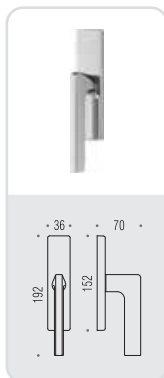

JM 11
GIRA ○
Design: Jasper Morrison

gira

Design: Jasper Morrison

Materiale: Ottone
Material: Brass

OL
Oropus

CR
Cromo
Chrome

HPS/1
Zirconium stainless-steel HPS

CM
Cromat
Matt chrome

VL
Vintage

vintage

VM
Vintage Mat

vintage

JM 11 R-RY

CD 49 BZG G 6/8

JM 12 IM

JM 12 DK/SM