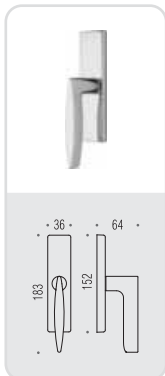

gaia

Design: Giulio Ripamonti

Materiale: Ottone
Material: Brass

OL
Oroplus

CR
Cromo
Chrome

CM
Cromat
Matt chrome

GR 11 R-RY

CD 49 BZG G 6/8

GR 12 IM

GR 12 DK/SM