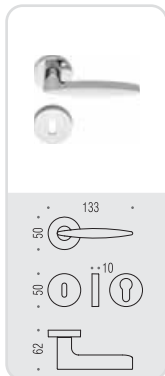

# gaia

Design: Giulio Ripamonti

Materiale: Ottone  
Material: Brass

**OL**  
Oroplus

**CR**  
Cromo  
Chrome

**CM**  
Cromat  
Matt chrome

## GR 11 R-RY