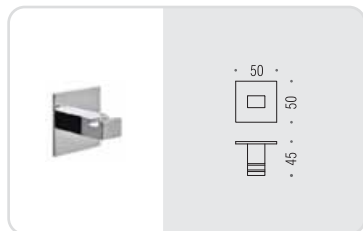

forever

Design: Luca Colombo

Materiale: Ottone
Material: Brass

CR
Cromo
Chrome

LC 67

CR