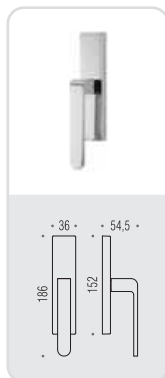

fedra

Design: Andrea Castrignano

Materiale: Ottone
Material: Brass

six millimeters
concept

OL
Oroplus

CR
Cromo
Chrome

CM
Cromat
Matt chrome

VL
Vintage

vintage

VM
Vintage Mat

vintage

AC 11 R-RY

BT 19 BZG 6/8

AC 12 IM

AC 12 DK/SM