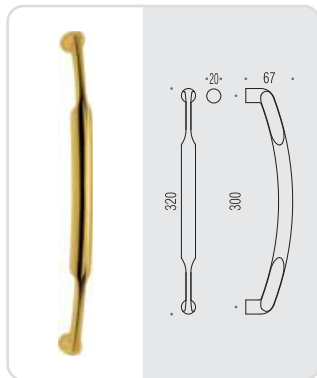

# estro

Design: Castiglia Associati

MANIGLIONI SENZA ROSETTE  
PULLS WITHOUT ROSES

Materiale: Ottone  
Material: Brass

**HPS**  
Zirconium  
gold HPS

**CM**  
Cromat  
Matt chrome

**CA 16 Z/A**

HPS CM

**CA 16 Z/B**

HPS CM