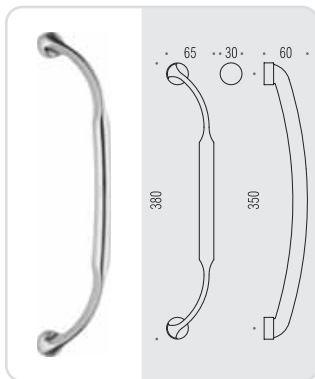

estro

Design: Castiglia Associati

MANIGLIONI SENZA ROSETTE
PULLS WITHOUT ROSES

Materiale: Ottone
Material: Brass

HPS
Zirconium
gold HPS

CM
Cromat
Matt chrome

CA 26 Z/A

CA 26 Z/B