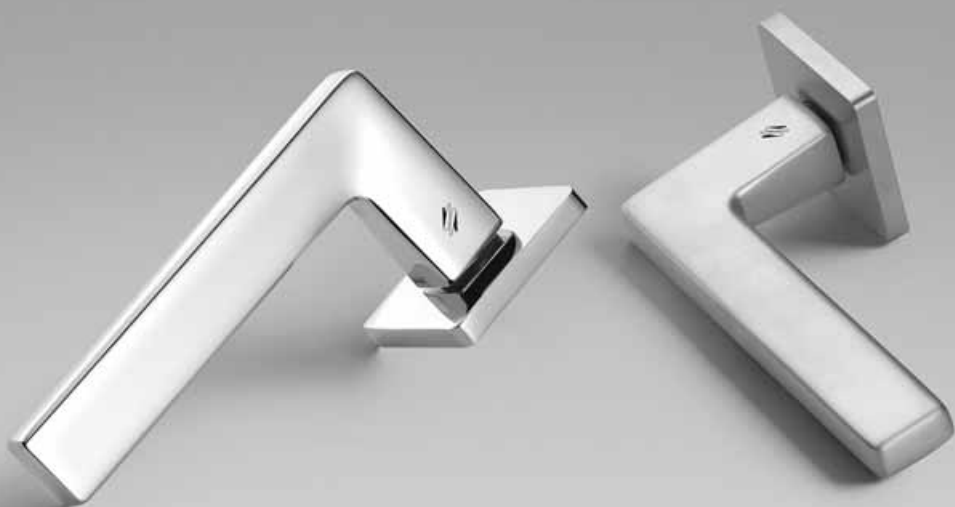

BT 11

ESPRIT

Design: Birgit Lohmann

esprit

Design: Birgit Lohmann

Materiale: Ottone
Material: Brass

six millimeters
concept

maniglie con rosetta e bocchetta
bassa che non necessitano di
lavorazioni aggiuntive sulla porta,
handles with slim rose and
escutcheon don't need additional
installation works on the door.

HPS/1
Zirconium stainless-steel HPS

CR
Cromo
Chrome

CM
Cromat
Matt chrome

BT 11 R-RY

BT 19 BZG 6/8

BT 12 IM

BT 12 DK/SM