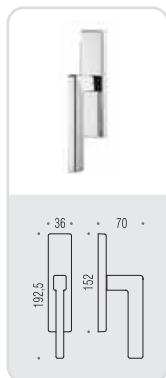

esprit

Design: Birgit Lohmann

Materiale: Ottone
Material: Brass

six millimeters
concept

HPS/1
Zirconium stainless-steel HPS

CR
Cromo
Chrome

CM
Cromat
Matt chrome

BT 11 R-RY

BT 19 BZG 6/8

BT 12 IM

BT 12 DK/SM