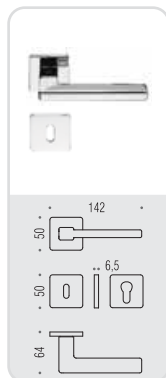

esprit

Design: Birgit Lohmann

Materiale: Ottone
Material: Brass

six millimeters
concept

HPS/1
Zirconium stainless-steel HPS

CR
Cromo
Chrome

CM
Cromat
Matt chrome

BT 11 R-RY