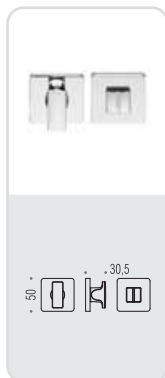

BT 19 BZG 6/8