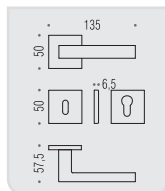

VARIANTI DISPONIBILI
ALSO AVAILABLE

BD 21 R-F-RYF

FF 29 BZG 6/8