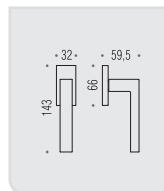

BD 22 DKF/SM