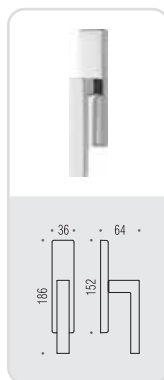

ellesse

Design: Bartoli Design

Materiale: Cromal®/Ottone
Material: Cromal®, Brass

CR
Cromo
Chrome

GL
Grafite
Graphite

CM
Cromat
Matt chrome

GM
Grafite Mat
Matt graphite

VERSIONE STANDARD
STANDARD VERSION

BD 21 R-RY

MM 29 BZG 6/8

BD 12 IM

BD 22 DK/SM

VARIANTI DISPONIBILI
ALSO AVAILABLE

BD 21 R-F-RYF

FF 29 BZG 6/8

BD 22 DKF/SM

six millimeters
concept