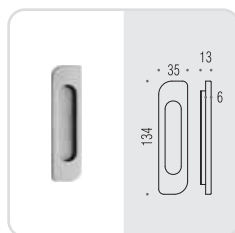

cd311 - cd511

Design: Colombo Design

MISURA FRESATA 28 x 113 x 8mm
MILING SIZE 28 x 113 x 8mm

Materiale: Ottone
Material: Brass

OL
Oroplus

OM
Oromat
Matt gold

CR
Cromo
Chrome

CM
Cromat
Matt chrome

NI
Nikelmat
Matt nickel

BR
Bronzo
Bronze

BA
Bronzo antico
Antique bronze

OA
Ottone antico
Antique brass

CD 311