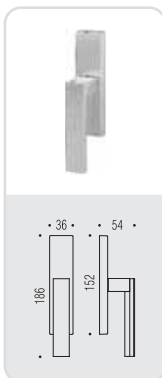

alba

Design: Luca Colombo

Materiale: Ottone/Cromall®
Material: Brass/Cromall®

six millimeters
concept

CR/CM
Cromo/Cromat
Chrome/Matt chrome

GL/GM
Grafito/Grafito Mat
Graphite/Matt graphite

LC 91 R-RY

FF 29 BZG 6/8

LC 92 IM

LC 92 DK/SM