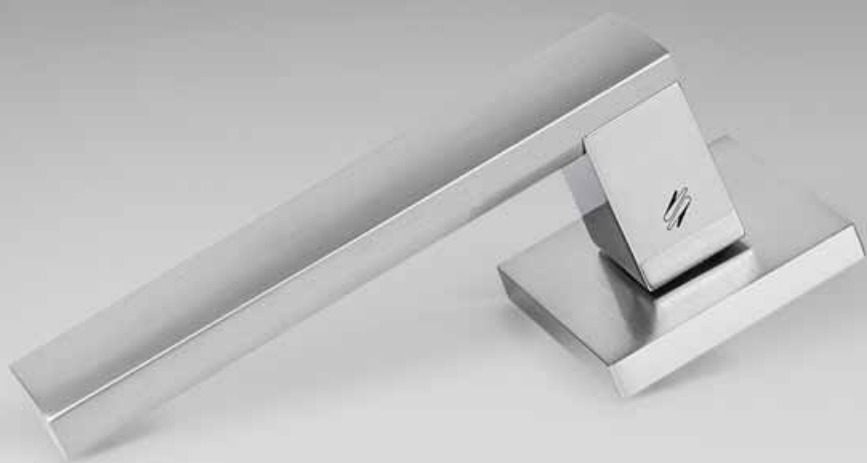

LC 91
ALBA 

Design: Luca Colombo

alba

Design: Luca Colombo

Materiale: Ottone/Cromall®
Material: Brass/Cromall®

six millimeters
concept

maniglie con rosetta e bocchetta
bassa che non necessitano di
lavorazioni aggiuntive sulla porta,
handles with slim rose and
escutcheon don't need additional
installation works on the door.