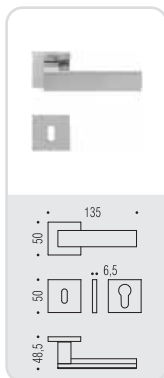

alba

Design: Luca Colombo

Materiale: Ottone/Cromall®
Material: Brass/Cromall®

six millimeters
concept

CR/CM
Cromo/Cromat
Chrome/Matt chrome

GL/GM
Grafito/Grafito Mat
Graphite/Matt graphite

LC 91 R-RY