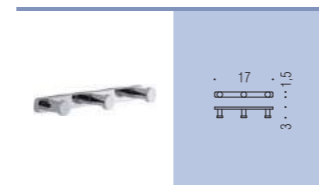

W4257
Appenditutto
Hook