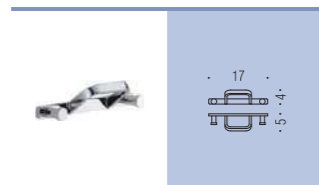

W4227
Appenditutto
Hook