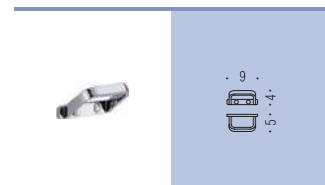

W4240
Porta sapone
d'appoggio
Standing soap dish holder

W4241
Porta bicchiere
d'appoggio
Standing glass holder

W4281
Spandisapone (L 0,36)
d'appoggio
Standing soap dispenser

W4272
Porta sapone e porta bicchiere
Soap dish holder and glass holder