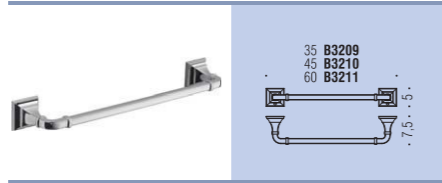

B3209 - B3210 - B3211
Porta salvietta
Towel holder