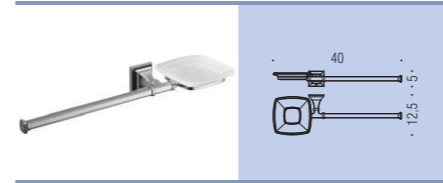

B3274DX - B3274SX
Porta sapone e porta salvietta per bidet
Soap dish and towel holder for bidet