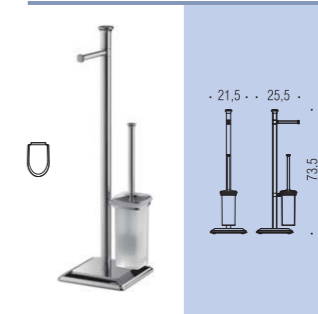

**B3291**  
Porta rotolo coperto  
Paper holder with cover  
Direzione destra o sinistra modificabile dal cliente  
End user may modify left or right direction

**B3231**  
Porta salvietta ad anello  
Ring towel holder

**CD97**  
Appenditutto  
Hook

**B3212**  
Porta salvietta a snodo  
Double bar towel holder

**B3209 - B3210 - B3211**  
Porta salvietta  
Towel holder

**B3274DX - B3274SX**  
Porta sapone e porta salvietta per bidet  
Soap dish and towel holder for bidet

**B3206**  
Porta scopino  
d'appoggio  
Standing brush holder

**B3207**  
Porta scopino  
Hanging brush holder

**B3218**  
Piantana  
con porta rotolo e porta scopino  
Standing column with paper holder  
and brush holder