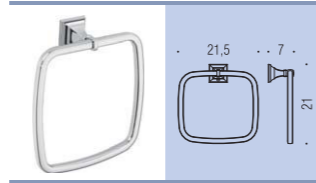

**B3241**  
Porta bicchiere  
d'appoggio  
Standing glass holder

**B9326**  
Spandisapone (L 0,30)  
d'appoggio  
Standing soap dispenser

**CD87**  
Appenditutto  
Hook

**B3216**  
Mensola  
Shelf

**B3208DX - B3208SX**  
Porta rotolo  
Paper holder

**B3291**  
Porta rotolo coperto  
Paper holder with cover  
Direzione destra o sinistra modificabile dal cliente  
End user may modify left or right direction

**B3231**  
Porta salvietta ad anello  
Ring towel holder