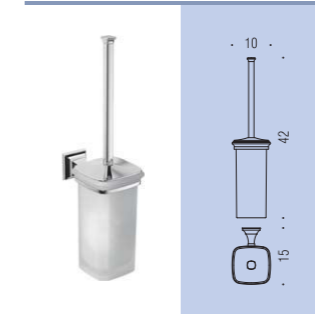

**B3291**  
Porta rotolo coperto  
Paper holder with cover  
Direzione destra o sinistra modificabile dal cliente  
End user may modify left or right direction

**B3231**  
Porta salvietta ad anello  
Ring towel holder

**CD97**  
Appenditutto  
Hook

**B3212**  
Porta salvietta a snodo  
Double bar towel holder

**B3209 - B3210 - B3211**  
Porta salvietta  
Towel holder

**B3274DX - B3274SX**  
Porta sapone e porta salvietta per bidet  
Soap dish and towel holder for bidet

**B3206**  
Porta scopino  
d'appoggio  
Standing brush holder

**B3207**  
Porta scopino  
Hanging brush holder

**B3218**  
Piantana  
con porta rotolo e porta scopino  
Standing column with paper holder  
and brush holder