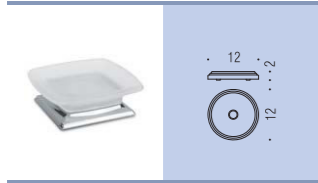

**B3201**  
Porta sapone  
Soap dish holder

**B3202**  
Porta bicchiere  
Glass holder

**B9325**  
Spandisapone (L 0,30)  
Soap dispenser

**B3200**  
Ghiera - optional  
Ring - optional

**B3242**  
Porta sapone  
d'appoggio  
Standing soap dish holder

**B3241**  
Porta bicchiere  
d'appoggio  
Standing glass holder

**B9326**  
Spandisapone (L 0,30)  
d'appoggio  
Standing soap dispenser

**CD87**  
Appenditutto  
Hook

**B3216**  
Mensola  
Shelf

**B3208DX - B3208SX**  
Porta rotolo  
Paper holder