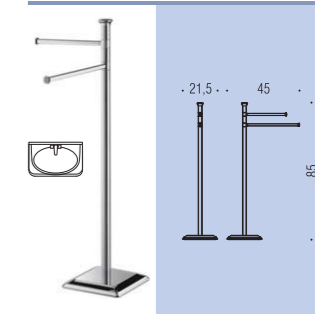

**B3291**  
Porta rotolo coperto  
Paper holder with cover  
Direzione destra o sinistra modificabile dal cliente  
End user may modify left or right direction

**B3231**  
Porta salvietta ad anello  
Ring towel holder

**CD97**  
Appenditutto  
Hook

**B3212**  
Porta salvietta a snodo  
Double bar towel holder

**B3209 - B3210 - B3211**  
Porta salvietta  
Towel holder

**B3274DX - B3274SX**  
Porta sapone e porta salvietta per bidet  
Soap dish and towel holder for bidet

**B3206**  
Porta scopino  
d'appoggio  
Standing brush holder

**B3207**  
Porta scopino  
Hanging brush holder

**B3218**  
Piantana  
con porta rotolo e porta scopino  
Standing column with paper holder  
and brush holder