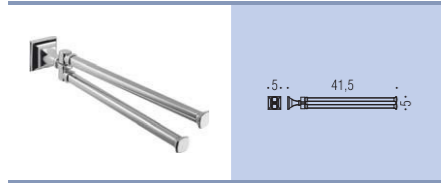

B3212
Porta salvietta a snodo
Double bar towel holder