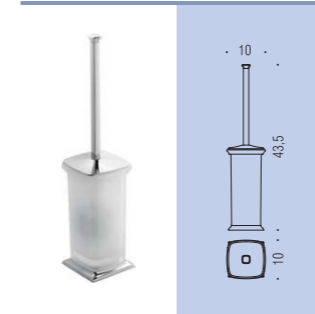

**B3291**  
Porta rotolo coperto  
Paper holder with cover  
Direzione destra o sinistra modificabile dal cliente  
End user may modify left or right direction

**B3231**  
Porta salvietta ad anello  
Ring towel holder

**CD97**  
Appenditutto  
Hook

**B3212**  
Porta salvietta a snodo  
Double bar towel holder

**B3209 - B3210 - B3211**  
Porta salvietta  
Towel holder

**B3274DX - B3274SX**  
Porta sapone e porta salvietta per bidet  
Soap dish and towel holder for bidet

**B3206**  
Porta scopino  
d'appoggio  
Standing brush holder

**B3207**  
Porta scopino  
Hanging brush holder

**B3218**  
Piantana  
con porta rotolo e porta scopino  
Standing column with paper holder  
and brush holder