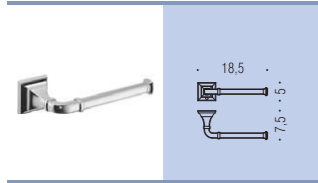

**B3201**  
Porta sapone  
Soap dish holder

**B3202**  
Porta bicchiere  
Glass holder

**B9325**  
Spandisapone (L 0,30)  
Soap dispenser

**B3200**  
Ghiera - optional  
Ring - optional

**B3242**  
Porta sapone  
d'appoggio  
Standing soap dish holder

**B3241**  
Porta bicchiere  
d'appoggio  
Standing glass holder

**B9326**  
Spandisapone (L 0,30)  
d'appoggio  
Standing soap dispenser

**CD87**  
Appenditutto  
Hook

**B3216**  
Mensola  
Shelf

**B3208DX - B3208SX**  
Porta rotolo  
Paper holder

**B3291**  
Porta rotolo coperto  
Paper holder with cover  
Direzione destra o sinistra modificabile dal cliente  
End user may modify left or right direction

**B3231**  
Porta salvietta ad anello  
Ring towel holder