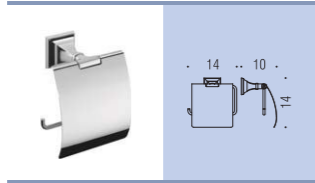

**B3241**  
Porta bicchiere  
d'appoggio  
Standing glass holder

**B9326**  
Spandisapone (L 0,30)  
d'appoggio  
Standing soap dispenser

**CD87**  
Appenditutto  
Hook

**B3216**  
Mensola  
Shelf

**B3208DX - B3208SX**  
Porta rotolo  
Paper holder

**B3291**  
Porta rotolo coperto  
Paper holder with cover  
Direzione destra o sinistra modificabile dal cliente  
End user may modify left or right direction

**B3231**  
Porta salvietta ad anello  
Ring towel holder