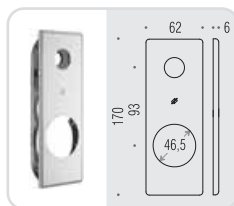

mostrine

ROSE PLATE

Design: Colombo Design

Materiale: Ottone
Material: Brass

PB 01/Q

PB 01 DG/Q

PB 02/Q

PB 02 Y/Q