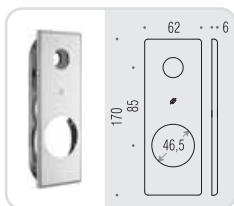

mostrine

ROSE PLATE

Design: Colombo Design

Materiale: Ottone
Material: Brass

PB 01/Q

PB 01 DG/Q

PB 02/Q

PB 02 Y/Q