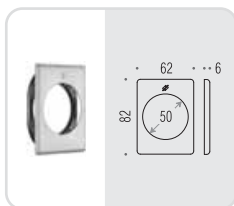

mostrine

ROSE PLATE

Design: Colombo Design

Materiale: Ottone
Material: Brass

PB 01/Q

PB 01 DG/Q

PB 02/Q

PB 02 Y/Q