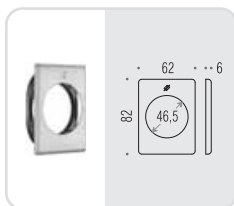

mostrine

ROSE PLATE

Design: Colombo Design

Materiale: Ottone
Material: Brass

PB 01/Q