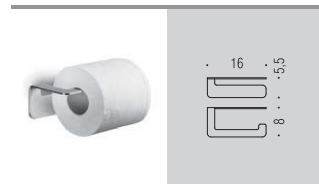

B7041
Porta bicchiere
d'appoggio
Standing glass holder

B9329
Spandisapone (L 0,22)
d'appoggio
Standing soap dispenser

B7070 - B7070V
Svuota tasche
Object wall shelf

B7031 - B7031V
Porta salvietta ad anello
Ring towel holder