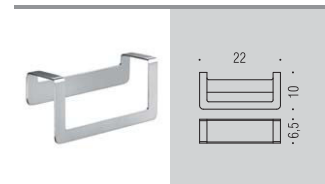

B7001 - B7001V
Porta sapone
Soap dish holder

B7002 - B7002V
Porta bicchiere
Glass holder

B9328 - B9328V
Spandisapone (L 0,22)
Soap dispenser

GM17 - GM17V
Appenditutto
Hook

B7040
Porta sapone
d'appoggio
Standing soap dish holder

B7041
Porta bicchiere
d'appoggio
Standing glass holder

B9329
Spandisapone (L 0,22)
d'appoggio
Standing soap dispenser

B7070 - B7070V
Svuota tasche
Object wall shelf

B7031 - B7031V
Porta salvietta ad anello
Ring towel holder