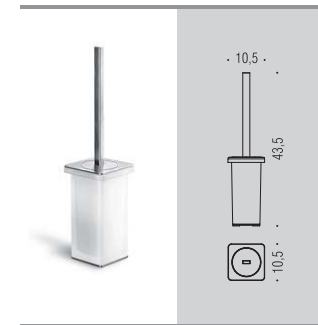

B7006
Porta scopino d'appoggio
Standing brush holder