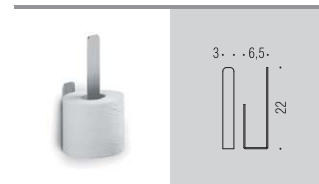

B7090
Porta rotolo
Paper holder

Materiale: Acciaio Inox AISI 316 L
Material: AISI 316 L Inox stainless-steel

Finiture: ☐ Satinata
Finishes: ☐ Satin

Complementi: ☒ Vetro acidato naturale
Complements: ☒ Natural acid glass

La collezione Over è stata appositamente progettata per un fissaggio a muro e vetro ottenuto con uno speciale nastro biadesivo in schiuma acrilica ad alte prestazioni (3M™ VHB™). Le caratteristiche tecniche di questa serie, unite ad un sistema di montaggio semplice e rapido, consentono un utilizzo dell'accessorio in condizioni difficili senza mai pregiudicare la tenuta e l'estetica. Le strisce biadesive sono già premontate sul pezzo e, per la preparazione della superficie del muro, all'interno della confezione sono presenti un kit di pulizia ed uno stick con il primer/attivatore. Attenzione: si sconsiglia l'applicazione dei pezzi su superfici particolarmente ruvide o poco compatte, così come su intonaci, resine e muri grezzi.

The Over collection has been specially designed for a wall and glass fixing with a special high performance double sided acrylic foam tape (3M™ VHB™). The technical characteristics of this collection, combined with a quick and easy mounting system, allow an use of the appliance even in difficult conditions without ever affecting the aesthetics or the durability of use. Adhesive strips are already preassembled on the piece and, for the preparation of the wall surface, inside the box there is a cleaning kit and a stick with the activator/primer. Attention: we do not recommend the application of the pieces on surfaces particularly rough, resin as well as on painted walls.