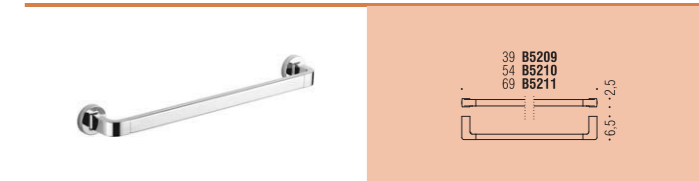

B5209 - B5210 - B5211
Porta salvietta
Towel holder