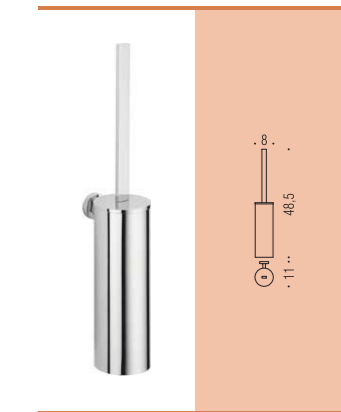

**EB17**  
Appenditutto  
Hook

**EB27**  
Appenditutto  
Hook

**B5208**  
Porta rotolo  
Paper holder

**i** Reversibile  
Reversible

**B5291**  
Porta rotolo coperto  
Paper holder with cover

**i** Direzione destra o sinistra modificabile  
dal cliente  
End user may modify left or right direction

**B5231**  
Porta salvietta ad anello  
Ring towel holder

**B5212**  
Porta salvietta doppio a snodo  
Double bar towel holder

**B5209 - B5210 - B5211**  
Porta salvietta  
Towel holder

**B5206**  
Porta scopino d'appoggio  
Standing brush holder

**B5207**  
Porta scopino  
Hanging brush holder