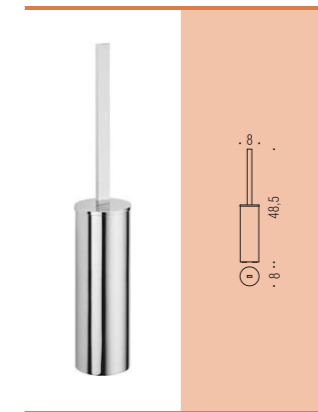

**B5240**  
Porta sapone  
d'appoggio  
Standing soap dish holder

**B5241**  
Porta bicchiere  
d'appoggio  
Standing glass holder

**B5241**  
Porta bicchiere  
d'appoggio  
Standing glass holder

**B9324**  
Spandisapone (L 0,25)  
d'appoggio  
Standing soap dispenser

**EB17**  
Appenditutto  
Hook

**EB27**  
Appenditutto  
Hook

**B5208**  
Porta rotolo  
Paper holder

**i** Reversibile  
Reversible

**B5291**  
Porta rotolo coperto  
Paper holder with cover

**i** Direzione destra o sinistra modificabile  
dal cliente  
End user may modify left or right direction

**B5231**  
Porta salvietta ad anello  
Ring towel holder

**B5212**  
Porta salvietta doppio a snodo  
Double bar towel holder

**B5209 - B5210 - B5211**  
Porta salvietta  
Towel holder

**B5206**  
Porta scopino d'appoggio  
Standing brush holder