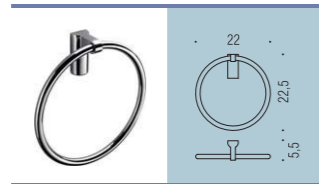

Materiale: Ottone / Cromall®  
Material: Brass / Cromall®

Finiture: Cromo  
Finishes: Chrome

Complementi: Vetro acidato naturale  
Complements: Natural acid glass

Vetro trasparente  
Clear glass

**B0125**  
Specchio ingranditore a muro (3x)  
Wall magnifying mirror (3 times)

**B0108**  
Porta rotolo  
Paper holder

**B0111**  
Porta salvietta ad anello  
Ring towel holder

**CB17 - TRIO**  
Appenditutto  
Hook

**CB37 - CLUB**  
Appenditutto  
Hook

**B0106**  
Porta scopino d'appoggio  
Standing brush holder