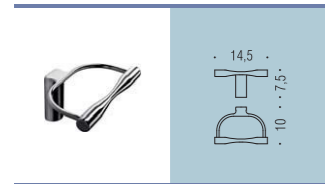

Materiale: Ottone / Cromall®  
Material: Brass / Cromall®

Finiture: Cromo  
Finishes: Chrome

Complementi: Vetro acidato naturale  
Complements: Natural acid glass

Vetro trasparente  
Clear glass

**B0125**  
Specchio ingranditore a muro (3x)  
Wall magnifying mirror (3 times)