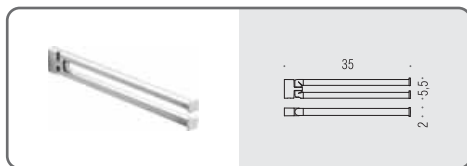

B6212 ●● ○○
Porta salvietta doppio a snodo
Double bar towel holder