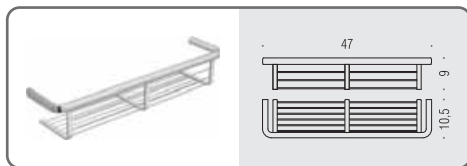

**B6242** ●● ○○  
**Porta spugna d'appoggio**  
 Standing sponge dish

**B6274** ●● ○○  
**Spandisapone (L 0,28) e porta salvietta per bidet**  
 Soap dispenser and towel holder for bidet

**B6216** ●● ○○  
**Mensola**  
 Shelf

**B6209 - B6210 - B6211** ●● ○○  
**Porta salvietta**  
 Towel holder

**B6212** ●● ○○  
**Porta salvietta doppio a snodo**  
 Double bar towel holder

**B6232** ●● ○○  
**Porta oggetti da doccia e vasca**  
 Basket for shower and bath