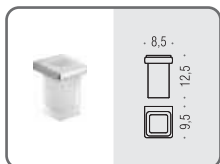

**B6201**     
**Porta sapone**  
Soap dish holder

**B6202**     
**Porta bicchiere**  
Glass holder

**B9321**     
**Spandisapone (L 0,28)**  
Soap dispenser

**LC47**    
**Appenditutto**  
Hook

**B6240**     
**Porta sapone d'appoggio**  
Standing soap dish holder