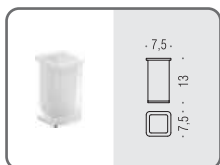

**B6201**     
**Porta sapone**  
Soap dish holder

**B6202**     
**Porta bicchiere**  
Glass holder

**B9321**     
**Spandisapone (L 0,28)**  
Soap dispenser

**LC47**    
**Appenditutto**  
Hook

**B6240**     
**Porta sapone d'appoggio**  
Standing soap dish holder