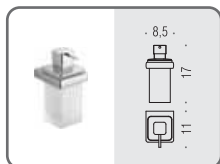

**B6201**     
**Porta sapone**  
Soap dish holder

**B6202**     
**Porta bicchiere**  
Glass holder

**B9321**     
**Spandisapone (L 0,28)**  
Soap dispenser

**LC47**    
**Appenditutto**  
Hook

**B6240**     
**Porta sapone d'appoggio**  
Standing soap dish holder