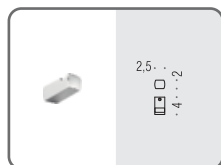

LC57 ☒ ☐
Appenditutto
Hook