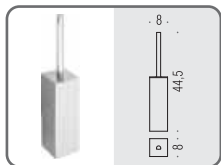

B6206 ☒ ☐
Porta scopino d'appoggio
Standing brush holder