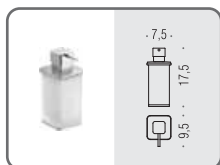

B9322 ☒ ☐ ☐
Spandisapone (L 0,28) d'appoggio
Standing soap dispenser