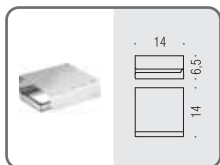

**B6241**     
**Porta bicchiere d'appoggio**  
Standing glass holder

**B9322**     
**Spandisapone (L 0,28) d'appoggio**  
Standing soap dispenser

**LC57**    
**Appenditutto**  
Hook

**B6208**    
**Porta rotolo**  
Paper holder