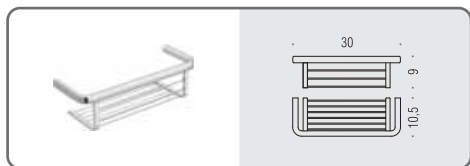

B6232 ●● ○○
Porta oggetti da doccia e vasca
Basket for shower and bath