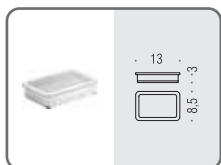

**B6201**     
**Porta sapone**  
Soap dish holder

**B6202**     
**Porta bicchiere**  
Glass holder

**B9321**     
**Spandisapone (L 0,28)**  
Soap dispenser

**LC47**    
**Appenditutto**  
Hook

**B6240**     
**Porta sapone d'appoggio**  
Standing soap dish holder