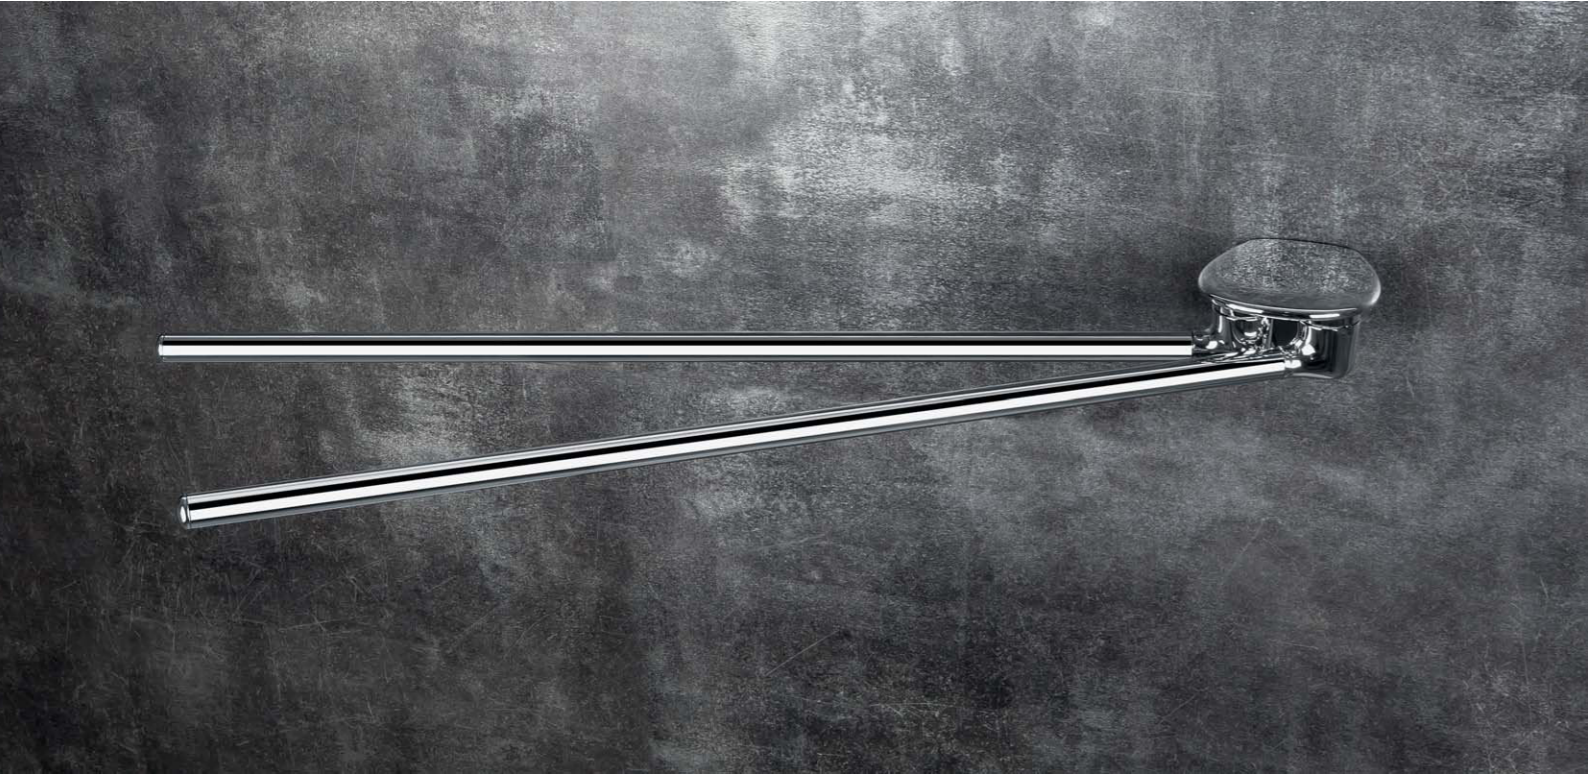

MH17

B1808

B1813