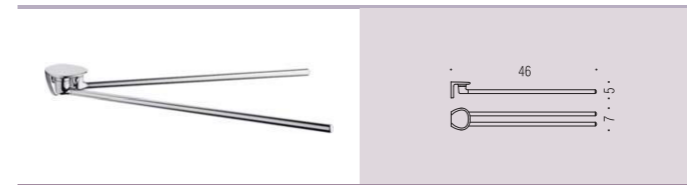

**B9304**  
Spandisapone (L 0,35)  
d'appoggio  
Standing soap dispenser

**MH17**  
Appenditutto  
Hook

**B1808**  
Porta rotolo  
Paper holder

**B18PZ**  
Reggimensola regolabile 4-10 mm  
Adjustable shelf holder (4-10 mm)

**B1816**  
Mensola  
Shelf

**B1809 - B1810 - B1811**  
Porta salvietta  
Towel holder

**B1831**  
Porta salvietta ad anello  
Ring towel holder

**B1813**  
Porta salvietta doppio a snodo  
Double bar towel holder