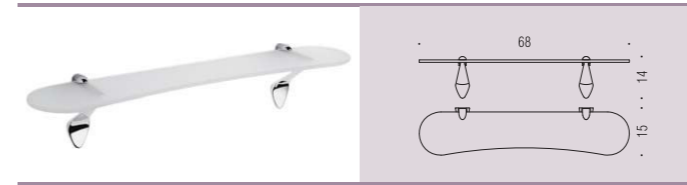

**B9304**  
Spandisapone (L 0,35)  
d'appoggio  
Standing soap dispenser

**MH17**  
Appenditutto  
Hook

**B1808**  
Porta rotolo  
Paper holder

**B18PZ**  
Reggimensola regolabile 4-10 mm  
Adjustable shelf holder (4-10 mm)

**B1816**  
Mensola  
Shelf

**B1809 - B1810 - B1811**  
Porta salvietta  
Towel holder

**B1831**  
Porta salvietta ad anello  
Ring towel holder

**B1813**  
Porta salvietta doppio a snodo  
Double bar towel holder