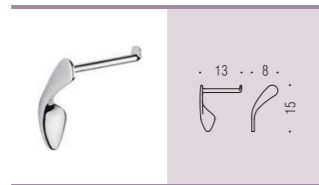

**B1802**  
Porta bicchiere  
Glass holder

**B9303**  
Spandisapone (L 0,35)  
Soap dispenser

**B1840**  
Porta sapone  
d'appoggio  
Standing soap dish holder

**B1841**  
Porta bicchiere  
d'appoggio  
Standing glass holder

**B9304**  
Spandisapone (L 0,35)  
d'appoggio  
Standing soap dispenser

**MH17**  
Appenditutto  
Hook

**B1808**  
Porta rotolo  
Paper holder

**B18PZ**  
Reggimensola regolabile 4-10 mm  
Adjustable shelf holder (4-10 mm)