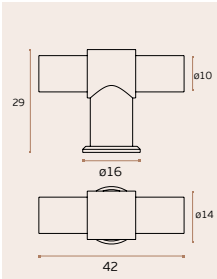

IN.22.152.14 STOUT

EN 1.4301

Satinado / Satin / Satin

Puxador de móvel / Furniture knob /
Tirador de mueble

IN.22.152.16 STOUT

EN 1.4301

Satinado / Satin / Satin

Puxador de móvel / Furniture knob /
Tirador de mueble

IN.22.217

EN 1.4301-Satinado/Satin/Satin

Puxador de móvel/

Furniture knob /
Pomo de mueble /

IN.22.125.18 IN.22.125.20 Train

EN 1.4301-Satinado/Satin/Satin

Puxador de móvel/

Furniture knob /
Pomo de mueble /