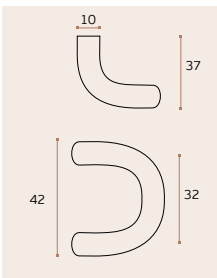

IN.22.152.14 STOUT

EN 1.4301

Satinado / Satin / Satin

Puxador de móvel / Furniture knob /
Tirador de mueble

IN.22.152.16 STOUT

EN 1.4301

Satinado / Satin / Satin

Puxador de móvel / Furniture knob /
Tirador de mueble

IN.22.217

EN 1.4301-Satinado/Satin/Satin

Puxador de móvel/

Furniture knob /
Pomo de mueble /

IN.22.125.18 IN.22.125.20 Train

EN 1.4301-Satinado/Satin/Satin

Puxador de móvel/

Furniture knob /
Pomo de mueble /