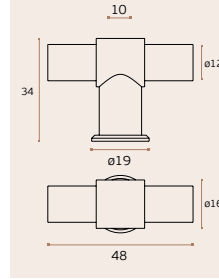

IN.22.152.14 STOUT

EN 1.4301

Satinado / Satin / Satin

Puxador de móvel / Furniture knob /
Tirador de mueble

IN.22.152.16 STOUT

EN 1.4301

Satinado / Satin / Satin

Puxador de móvel / Furniture knob /
Tirador de mueble

IN.22.217

EN 1.4301-Satinado/Satin/Satin

Puxador de móvel/

Furniture knob /
Pomo de mueble /

IN.22.125.18 IN.22.125.20 Train

EN 1.4301-Satinado/Satin/Satin

Puxador de móvel/

Furniture knob /
Pomo de mueble /