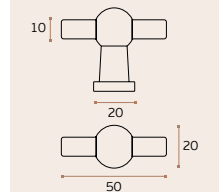

IN.22.125.20