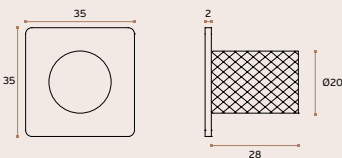

IN.22.133

EN 1.4301-Satinado/Satin/Satin
Puxador de móvel/
Furniture knob /
Pomo de mueble /