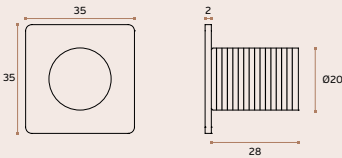

**IN.22.132**

EN 1.4301-Satinado/Satin/Satin  
**Puxador de móvel/**  
Furniture knob /  
Pomo de mueble /

**IN.22.132.TB**  
Material: EN 1.4301 +  
**TITANIUM - Black**  
Satinado / Satin / Satin

**IN.22.132.TG**  
Material: EN 1.4301 +  
**TITANIUM - Gold**  
Satinado / Satin / Satin