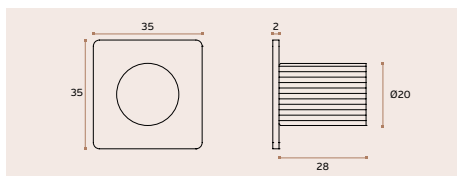

PUXADORES DE MÓVEL / FURNITURE KNOBS / POMOS DE MUEBLE.

IN.22.130

EN 1.4301-Satinado/Satin/Satin

Puxador de móvel/

Furniture knob /
Pomo de mueble /

IN.22.130.TB

Material: EN 1.4301 +
TITANIUM - Black
Satinado / Satin / Satin