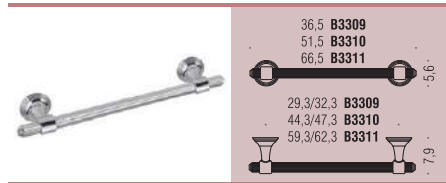

B3309 - B3310 - B3311
Porta salvietta
Towel holder