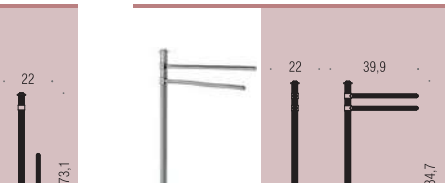

B3316
Mensola
Shelf

B3373 - B3374
Maniglione da vasca
Bath grab-bar

B3387
Rack porta salvietta
Rack towel holder

B3375
Maniglione da vasca con porta sapone reversibile
Bath grab-bar with reversible soap shelf

B3376
Maniglione da vasca
Bath grab-bar

B3376
Maniglione da vasca
Bath grab-bar

B3306
Porta scopino
d'appoggio
Standing brush holder

B3307
Porta scopino
Hanging brush holder

B3318
Piantana
con porta rotolo e porta scopino
Standing column with paper holder
and brush holder