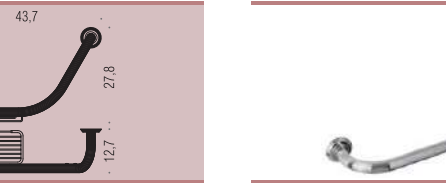

B3316
Mensola
Shelf

B3373 - B3374
Maniglione da vasca
Bath grab-bar

B3387
Rack porta salvietta
Rack towel holder

B3375
Maniglione da vasca con porta sapone reversibile
Bath grab-bar with reversible soap shelf

B3376
Maniglione da vasca
Bath grab-bar

B3376
Maniglione da vasca
Bath grab-bar

B3306
Porta scopino
d'appoggio
Standing brush holder

B3307
Porta scopino
Hanging brush holder

B3318
Piantana
con porta rotolo e porta scopino
Standing column with paper holder
and brush holder