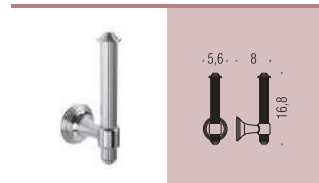

B3341
Porta bicchiere
d'appoggio
Standing glass holder

B9336
Spandisapone (L 0,30)
d'appoggio
Standing soap dispenser

LC77
Appenditutto
Hook

B3308
Porta rotolo
Paper holder

B3390
Porta rotolo
Paper holder