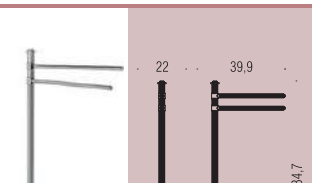

B3316
Mensola
Shelf

B3373 - B3374
Maniglione da vasca
Bath grab-bar

B3387
Rack porta salvietta
Rack towel holder

B3375
Maniglione da vasca con porta sapone reversibile
Bath grab-bar with reversible soap shelf

B3376
Maniglione da vasca
Bath grab-bar

B3376
Maniglione da vasca
Bath grab-bar

B3306
Porta scopino
d'appoggio
Standing brush holder

B3307
Porta scopino
Hanging brush holder

B3318
Piantana
con porta rotolo e porta scopino
Standing column with paper holder
and brush holder