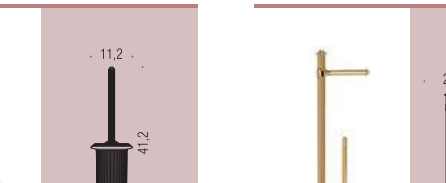

B3316
Mensola
Shelf

B3373 - B3374
Maniglione da vasca
Bath grab-bar

B3387
Rack porta salvietta
Rack towel holder

B3375
Maniglione da vasca con porta sapone reversibile
Bath grab-bar with reversible soap shelf

B3376
Maniglione da vasca
Bath grab-bar

B3376
Maniglione da vasca
Bath grab-bar

B3306
Porta scopino
d'appoggio
Standing brush holder

B3307
Porta scopino
Hanging brush holder

B3318
Piantana
con porta rotolo e porta scopino
Standing column with paper holder
and brush holder