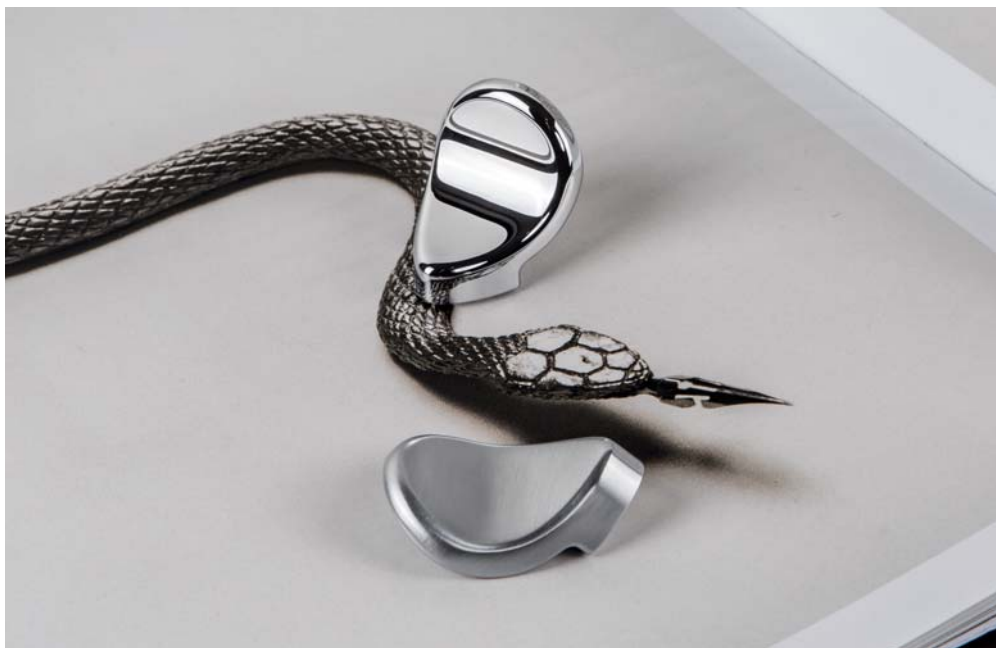

# F539

Stefano Pasotti

PM

Materiale: Cromall®  
Material: Cromall®

Finiture: Cromo  
Finishes: Chrome

Cromosat  
Satin chrome

■ F539