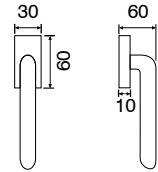

CORSA 1354

1354/201

Maniglia con rosetta
Handle with rosette

1354/210

Maniglia con placca
Handle with plate

1354 D.K.R.

Maniglia anta ribalta
Tilt and turn handle

FINITURE - FINISHING

1354/201 - F04

Cromo lucido
Polished chrome

1354/201 - F05

Cromo satinato
Satin chrome

1354/201 - F N.O.

Nero opaco
Opaque black

1354/201 - F B.O.

Bianco opaco
Opaque white