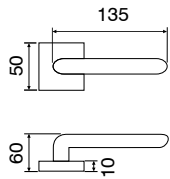

CORSA 1354

1354/201

Maniglia con rosetta
Handle with rosette

1354/210

Maniglia con placca
Handle with plate

1354 D.K.R.

Maniglia anta ribalta
Tilt and turn handle

FINITURE - FINISHING

1354/201 - F04

Cromo lucido
Polished chrome

1354/201 - F05

Cromo satinato
Satin chrome

1354/201 - F N.O.

Nero opaco
Opaque black

1354/201 - F B.O.

Bianco opaco
Opaque white