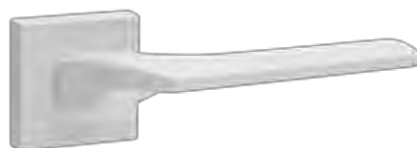

CORSA 1354

1354/201

Maniglia con rosetta
Handle with rosette

1354/210

Maniglia con placca
Handle with plate

1354 D.K.R.

Maniglia anta ribalta
Tilt and turn handle

FINITURE - FINISHING

1354/201 - F04

Cromo lucido
Polished chrome

1354/201 - F05

Cromo satinato
Satin chrome

1354/201 - F N.O.

Nero opaco
Opaque black

1354/201 - F B.O.

Bianco opaco
Opaque white