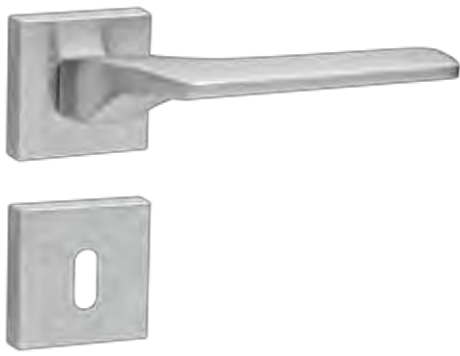

CORSA 1354

1354/201

Maniglia con rosetta
Handle with rosette

1354/210

Maniglia con placca
Handle with plate

1354 D.K.R.

Maniglia anta ribalta
Tilt and turn handle

FINITURE - FINISHING

1354/201 - F04

Cromo lucido
Polished chrome

1354/201 - F05

Cromo satinato
Satin chrome

1354/201 - F N.O.

Nero opaco
Opaque black

1354/201 - F B.O.

Bianco opaco
Opaque white