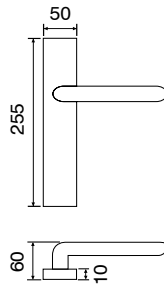

CORSA 1354

1354/201

Maniglia con rosetta
Handle with rosette

1354/210

Maniglia con placca
Handle with plate

1354 D.K.R.

Maniglia anta ribalta
Tilt and turn handle

FINITURE - FINISHING

1354/201 - F04

Cromo lucido
Polished chrome

1354/201 - F05

Cromo satinato
Satin chrome

1354/201 - F N.O.

Nero opaco
Opaque black

1354/201 - F B.O.

Bianco opaco
Opaque white