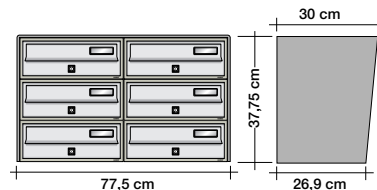

Esempio Slim con sportelli verniciati bianco.

Per installazione autoportante: una piantana grande.