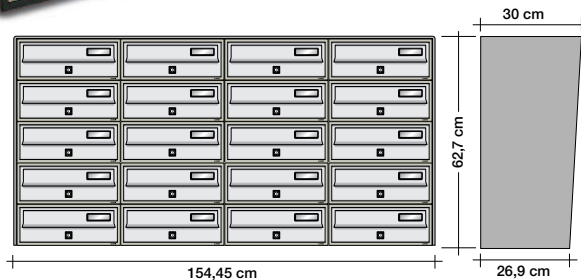

Esempio Slim con sportelli verniciati argento.

Per installazione autoportante: due piantane grandi.