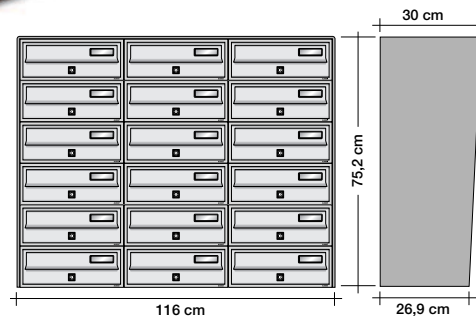

## Casellario postale da esterno a 18 posti

new

MADE IN ITALY

Per installazione autoportante: una piantana grande.

Esempio Slim con sportelli verniciati grigio ghisa ed elemento mobile ottone.