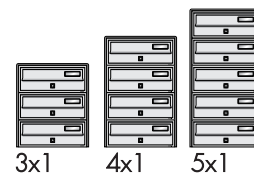

## Le caratteristiche principali di SLIM:

- stesso prezzo per tutte le colorazioni disponibili
- 100% MADE IN ITALY
- tenuta all'acqua garantita
- pronta consegna
- grande capacità contenitiva
- rispondente alle normative EN13724
- viene fornito completamente assemblato
- sportello costruito in profilato di alluminio con sistema antiprelievo
- corpo cassetta interamente verniciato
- mantello di rivestimento verniciato alle polveri su entrambi i lati
- nessuna parte del casellario è soggetta alla corrosione, in quanto trattata con vernice alle polveri a processo di lavorazione concluso.
- verniciatura alle polveri per esterno ad alta tenuta
- prelievo della posta frontale
- composizioni disponibili a 3, 4, 5, 6, 8, 9, 10, 12, 15, 16, 18 e 20 posti

Le soluzioni disponibili sono:

• 3x1 - 4x1 - 5x1

• 3x2 - 4x2 - 5x2

• 3x3 - 4x3 - 5x3

• 4x4 - 6x3 - 5x4