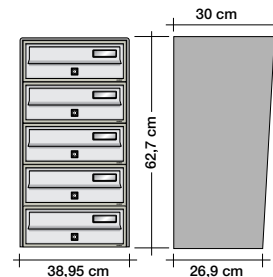

slim 5x1

MADE IN ITALY

Casellario postale da esterno a 5 posti

Esempio Slim con sportelli anodizzati bronzo.

Per installazione autoportante: una piantana piccola.

ALUBOX