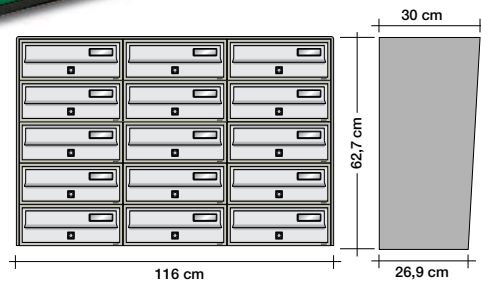

## Casellario postale da esterno a 12 posti

Esempio Slim con sportelli anodizzati bronzo.

Per installazione autoportante: una piantana grande.

ALUBOX

*Esempio Slim con sportelli verniciati verde.*

*Per installazione autoportante: una piantana grande.*