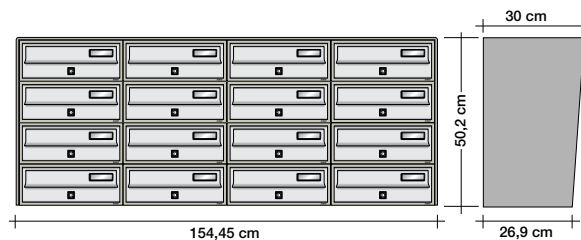

slim 4x4

MADE IN ITALY

Casellario postale da esterno a 16 posti

Esempio Slim con sportelli verniciati rosso.

Per installazione autoportante: due piantane grandi.

ALUBOX