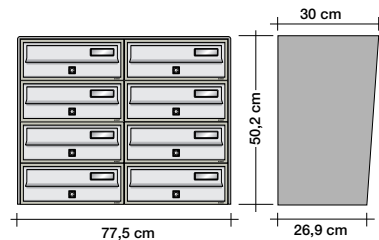

Per installazione autoportante: una piantana grande.