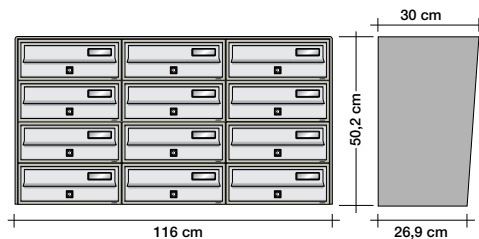

slim 4x3

MADE IN ITALY

Casellario postale da esterno a 12 posti

Esempio Slim con sportelli anodizzati bronzo.

Per installazione autoportante: una piantana grande.

ALUBOX