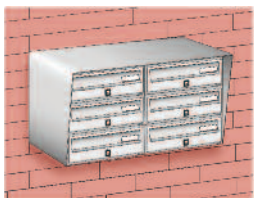

Installazioni possibili:

fissaggio a muro