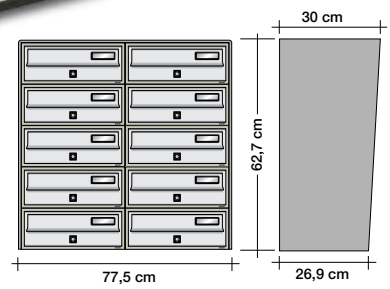

slim 5x2 *Casellario postale da esterno a 10 posti*

MADE IN ITALY

Esempio Slim con sportelli anodizzati argento.

Per installazione autoportante: una piantana grande.