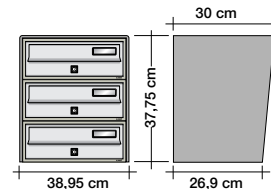

SP1OTT
Sportello verniciato GRIGIO GHISA
con elemento mobile Ottone