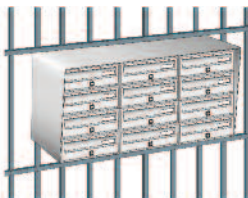

# SLIM: ALTA QUALITÀ, PREZZO "SOTTILE"

*SLIM è il nuovo casellario postale da esterno adatto ad ogni tipo di installazione. Mantiene tutti i pregi dei nostri casellari postali MODULAR contenendo il prezzo senza rinunciare a un'altissima qualità e ad un'ampia gamma di colorazioni.*

## Le caratteristiche principali di SLIM:

- stesso prezzo per tutte le colorazioni disponibili
- 100% MADE IN ITALY
- tenuta all'acqua garantita
- pronta consegna
- grande capacità contenitiva
- rispondente alle normative EN13724
- viene fornito completamente assemblato
- sportello costruito in profilato di alluminio con sistema antiprelievo
- corpo cassetta interamente verniciato
- mantello di rivestimento verniciato alle polveri su entrambi i lati
- nessuna parte del casellario è soggetta alla corrosione, in quanto trattata con vernice alle polveri a processo di lavorazione concluso.
- verniciatura alle polveri per esterno ad alta tenuta
- prelievo della posta frontale
- composizioni disponibili a 3, 4, 5, 6, 8, 9, 10, 12, 15, 16, 18 e 20 posti

Le soluzioni disponibili sono:

• 3x1 - 4x1 - 5x1

• 3x2 - 4x2 - 5x2

• 3x3 - 4x3 - 5x3

• 4x4 - 6x3 - 5x4

## Installazioni possibili:

fissaggio a muro

incasso a muro

passante su infisso

fissaggio su cancellata

passante su cancellata

su piantana  
autoportante