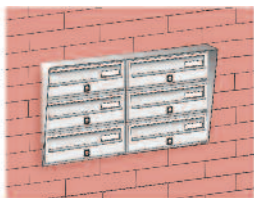

## Le caratteristiche principali di SLIM:

- stesso prezzo per tutte le colorazioni disponibili
- 100% MADE IN ITALY
- tenuta all'acqua garantita
- pronta consegna
- grande capacità contenitiva
- rispondente alle normative EN13724
- viene fornito completamente assemblato
- sportello costruito in profilato di alluminio con sistema antiprelievo
- corpo cassetta interamente verniciato
- mantello di rivestimento verniciato alle polveri su entrambi i lati
- nessuna parte del casellario è soggetta alla corrosione, in quanto trattata con vernice alle polveri a processo di lavorazione concluso.
- verniciatura alle polveri per esterno ad alta tenuta
- prelievo della posta frontale
- composizioni disponibili a 3, 4, 5, 6, 8, 9, 10, 12, 15, 16, 18 e 20 posti

Le soluzioni disponibili sono:

• 3x1 - 4x1 - 5x1

• 3x2 - 4x2 - 5x2

• 3x3 - 4x3 - 5x3

• 4x4 - 6x3 - 5x4

## Installazioni possibili:

fissaggio a muro

incasso a muro

passante su infisso

fissaggio su cancellata

passante su cancellata

su piantana  
autoportante